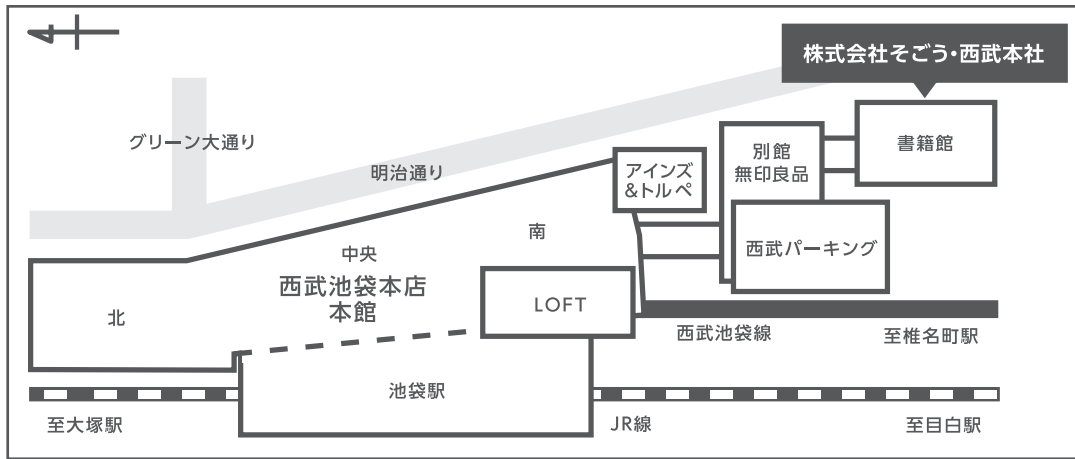

《ご案内図》

「総合受付」(西武池袋本店 書籍館 2F) までのルート

◆電車でお越しの場合

- ・「本館」B1 クラブ・オンゲート⇨「別館」⇨「書籍館」 エスカレーターにて 2F へ (下図①)
- ・西武池袋線「西武南口」をご利用の場合
「書籍館」1F 入口⇨ エスカレーターにて 2F へ (下図②)

◆車でお越しの場合

- ・「西武パーキング」(別館) B1 ⇨「書籍館」 エスカレーターにて 2F へ (下図③)

< B 1 > フロア

< 1 F > フロア