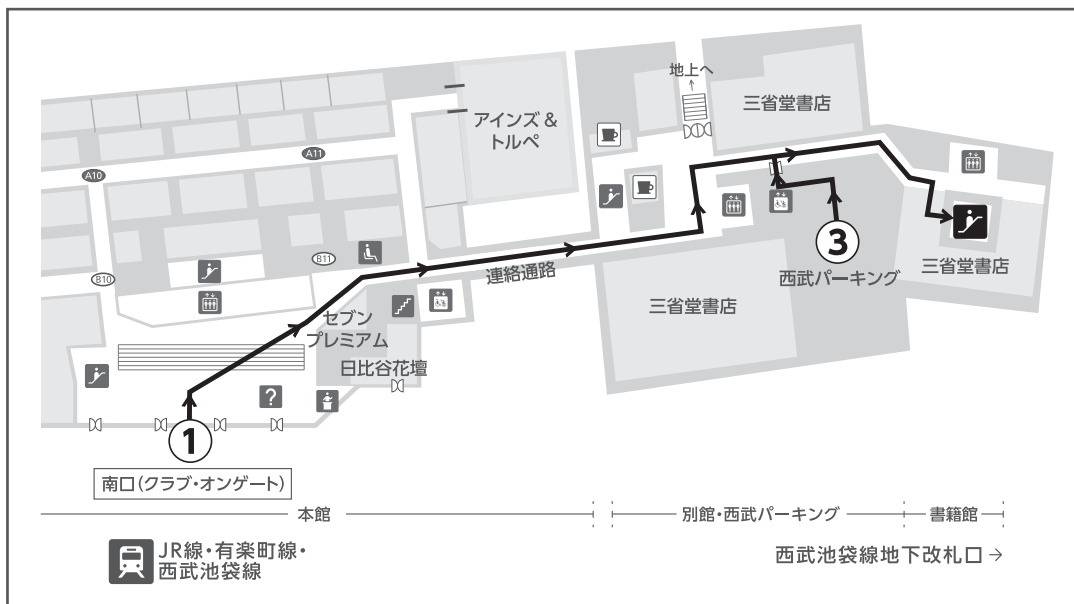

《ご案内図》

「総合受付」(西武池袋本店 書籍館 2F) までのルート

◆電車でお越しの場合

- ・「本館」B1 クラブ・オンゲート⇨「別館」⇨「書籍館」 エスカレーターにて 2F へ (下図①)
- ・西武池袋線「西武南口」をご利用の場合
「書籍館」1F 入口⇨ エスカレーターにて 2F へ (下図②)

◆車でお越しの場合

- ・「西武パーキング」(別館) B1 ⇨「書籍館」 エスカレーターにて 2F へ (下図③)

< B 1 > フロア

< 1 F > フロア