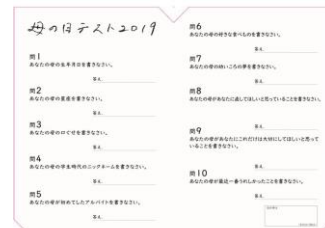

### 【「2019年全国一斉母の日テスト」展開概要】

■会期：4月23日（火）～5月12日（日）

■店舗：そごう・西武全15店舗

■母の日特設 WEB サイト：<https://www.sogo-seibu.jp/mothersday/>

#### 【内容】

- ① 参加型「母の日テスト」開催（実施店舗：そごう・西武全15店舗）  
※店舗によって開催場所・日程は異なります。  
※母の日テストイベントの詳細は各店にお問い合わせください。
- ② 母の日テストのメッセージカード配布（配布場所：各店の母の日ギフト対象売場）
- ③ 特設サイトにてWEBテストの実施  
■WEB版「母の日テスト」20問 Ver.  
[https://www.sogo-seibu.jp/mothersday/pdf/hahanohi\\_test\\_web.pdf](https://www.sogo-seibu.jp/mothersday/pdf/hahanohi_test_web.pdf)
- ④ 4月18日（木）の小学生新聞（読売新聞・朝日新聞）に母の日テストの掲載

### 【母の日テスト特別動画 新バージョン公開】

昨年、東大生が母の日テストを受けている動画が130万回以上再生されるなど話題になった母の日テスト特別動画。今年も母の日特設サイトにて、新バージョンの動画を公開いたします。母に関する100の設問が載っている「母の日テスト」本を実際に子どもたちが解き、出来上がった本を手に母親の元へ。嬉しそうに採点する母親の様子や、照れくさそうに話す親子、涙する親子など、リアルな親子のコミュニケーションが描かれています。

■「母の日テスト特別動画」URL：[https://youtu.be/LGCB\\_9gVBWU](https://youtu.be/LGCB_9gVBWU)

【母の日テスト特別動画より】

※本リリースの掲載画像はイメージです。

母の日テスト2019