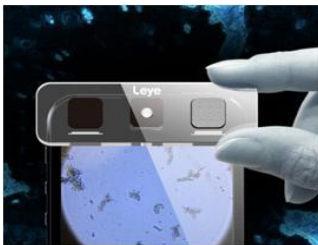

また日本人ノーベル物理学賞、生理学・医学賞受賞で改めて脚光を浴びる、幼少期から科学への関心を高めるサイエンス玩具が新たに登場します。こどもから大人までわくわくする科学の不思議と触れ合える魅惑の商品が揃います。

【お取り扱い店舗】西武池袋本店5階キュリオシュタット売場

【展開開始】2015年11月1日(日)より

【展開型数】ロボット4型、サイエンス玩具 12型 80点

※本リリースの掲載画像はイメージです。価格はすべて税込みです。

■「Palmi(パルミー)」
321,840円
最先端ロボット
人と会話する事で個性豊かに成長する、自発的コミュニケーションロボット。

■「Robi(ロビ)組立代行バージョン」213,840円
最も人気の機種
組立代行品を販売。デザイン性とかわいらしい動作が好評。

■「BOCCO(ボッコ)」
31,320円
伝言機能搭載
外出時、家にいる家族と気軽にコミュニケーションが取れるロボット。

■「PLEN.D(プレンドー)」
181,440円
専門知識なく組み立て可能
スマートフォンで簡単に操作ができる運動上手ロボット。

■テラベース(株)
「スマホ顕微鏡 Leye」13,780円
自然科学研究機構理学研究所の永山名誉教授が開発したスマホのフロントカメラにつけるだけで微小生物や細胞組織を観察できる全く新しい顕微鏡。

■(株)渡辺教具製作所
「LED 内照地球儀セブンブラック」48,600円
男性の部屋に似合う黒い地球儀。そごう西武限定。球径35cm

■(株)光洋
「プラズマボール」15,120円
稲妻のように放出されるプラズマが出現するサイエンスオブジェ。ボールに手をかざすとプラズマが変化。百貨店取扱いはそごう西武のみ。

■(株)光洋
「パラボラ鏡の幻覚」9,180円
小さな物体を底に置くと、空中に浮かぶが指で触れられないボルトマトリクス応用玩具。百貨店取扱いはそごう西武のみ。