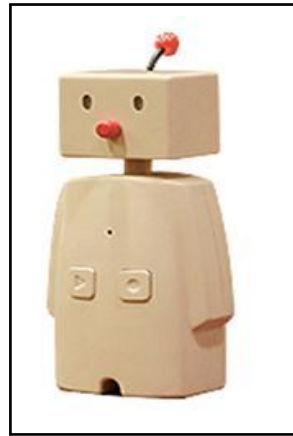

『omni7 (オムニ 7)』でも販売！ 今、話題のロボットとサイエンス玩具

このたび、そごう・西武では、ネット販売専門の株DMM.comと協力し、西武池袋本店と、11月1日(日)にグランドオープンを迎える、リアルとネットを融合させた世界唯一のオムニチャンネル『omni7』(オムニ 7)において、DMM.makeROBOTSの扱う家庭用ロボット「Palmi(パルミー)」「Robi(ロビ)組立代行バージョン」「BOCCO(ボッコ)」「PLEN.D(プレンドー)」の4型の展開をスタートいたします。

また日本人ノーベル物理学賞、生理学・医学賞受賞で改めて脚光を浴びる、幼少期から科学への関心を高めるサイエンス玩具が新たに登場します。こどもから大人までわくわくする科学の不思議と触れ合える魅惑の商品が揃います。

【お取り扱い店舗】西武池袋本店5階キュリオシュタット売場

【展開開始】2015年11月1日(日)より

【展開型数】ロボット4型、サイエンス玩具 12型 80点

※本リリースの掲載画像はイメージです。価格はすべて税込みです。

■「Palmi(パルミー)」
321,840円
最先端ロボット
人と会話する事で個性豊かに成長する、自発的コミュニケーションロボット。

■「Robi(ロビ)組立代行バージョン」213,840円
最も人気の機種
組立代行品を販売。デザイン性とかわいらしい動作が好評。

■「BOCCO(ボッコ)」
31,320円
伝言機能搭載
外出時、家にいる家族と気軽にコミュニケーションが取れるロボット。

■「PLEN.D(プレンドー)」
181,440円
専門知識なく組み立て可能
スマートフォンで簡単に操作ができる運動上手ロボット。

■テラベース(株)
「スマホ顕微鏡 Leye」13,780円
自然科学研究機構理学研究所の永山名誉教授が開発したスマホのフロントカメラにつけるだけで微小生物や細胞組織を観察できる全く新しい顕微鏡。

■(株)渡辺教具製作所
「LED 内照地球儀セブンブラック」48,600円
男性の部屋に似合う黒い地球儀。そごう西武限定。球径35cm

■(株)光洋
「プラズマボール」15,120円
稲妻のように放出されるプラズマが出現するサイエンスオブジェ。ボールに手をかざすとプラズマが変化。百貨店取扱いはそごう西武のみ。