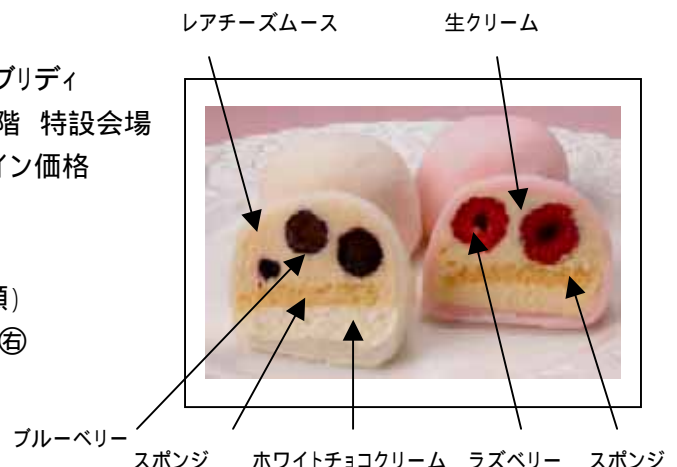

また、西武池袋本店では、1月2日(月・祝振)の午前10時より地下1階クラブオンゲート口に「巨大景気大福」を展示します。「鏡開き」「振舞い酒」とともに「景気大福(1個入り)」と「福升」をセットにして先着300名様に「甘辛福振舞い」を行います。

「景気大福」販売概要

販売日:2006年1月2日(月・祝振)

販売店舗:そごう横浜店 地下2階大食品館 エブリディ
西武百貨店池袋本店 食品館地下1階 特設会場

価格:500円(税込) 戌年にちなみワンコイン価格

販売数量:そごう横浜店 300セット

西武百貨店池袋本店 400セット

内容:「景気大福」(1箱2個入り/紅・白2種類)

紅=ラズベリーケーキ入り大福 写真㊸

白=チーズケーキ入り大福 写真㊹

**「甘辛福振舞い」**

実施日時:2006年1月2日(月・祝振) 午前10:00~(1月2日(月・祝振)開店は午前9:30~)

実施店舗:西武百貨店池袋本店 食品館地下1階 クラブオンゲート